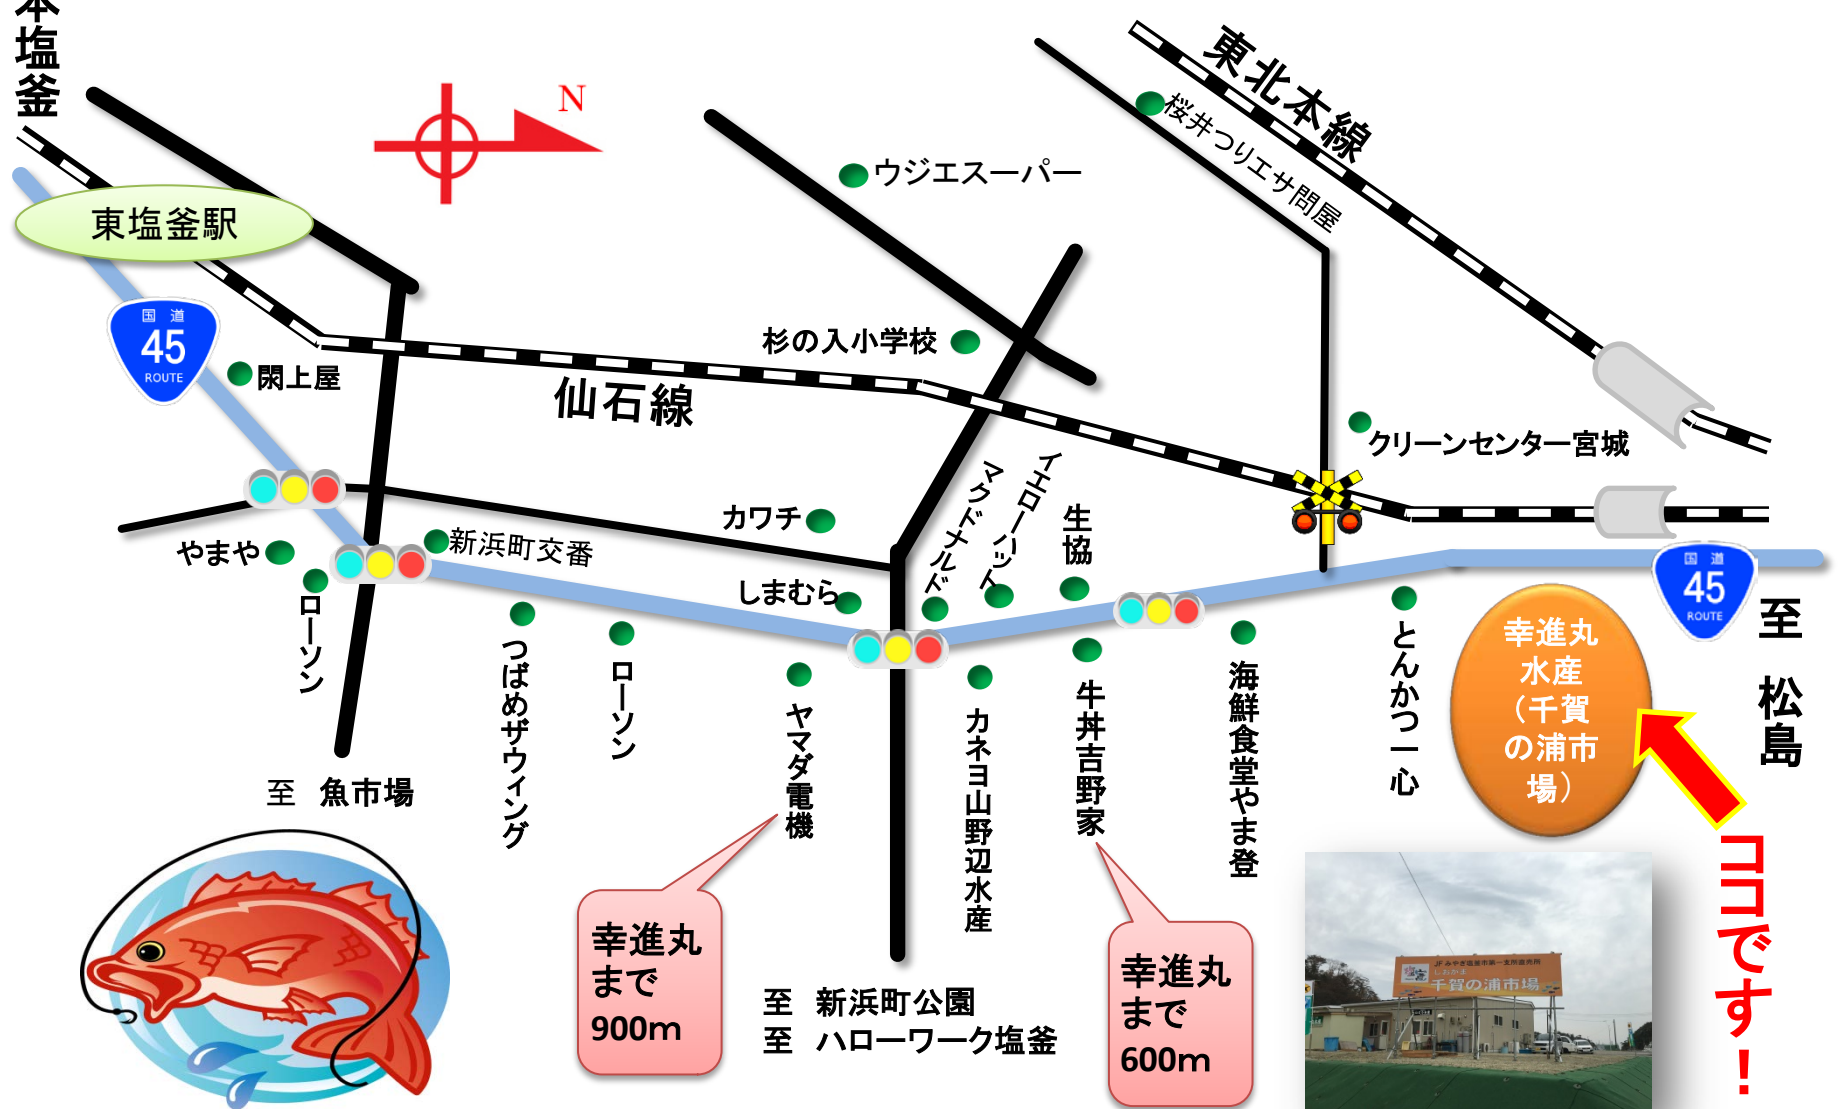

# 幸進丸水産 案内図

電話  
022-366-5895

至 本塩釜

幸進丸  
まで  
900m

幸進丸  
まで  
600m

ココです!!